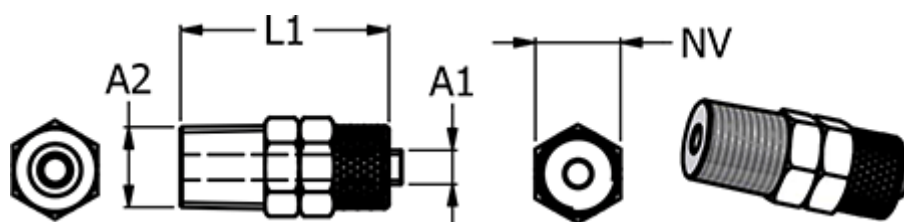

Varenummer: 5861161212
Beskrivelse: Push-on fitting 11.612-12, metal Ø12/10-R 1/2"
Lige union

Mål

Gevind A2	= R 1/2"
L1	= 37.5
NV	= 22
Slangediameter A1	= 12/10